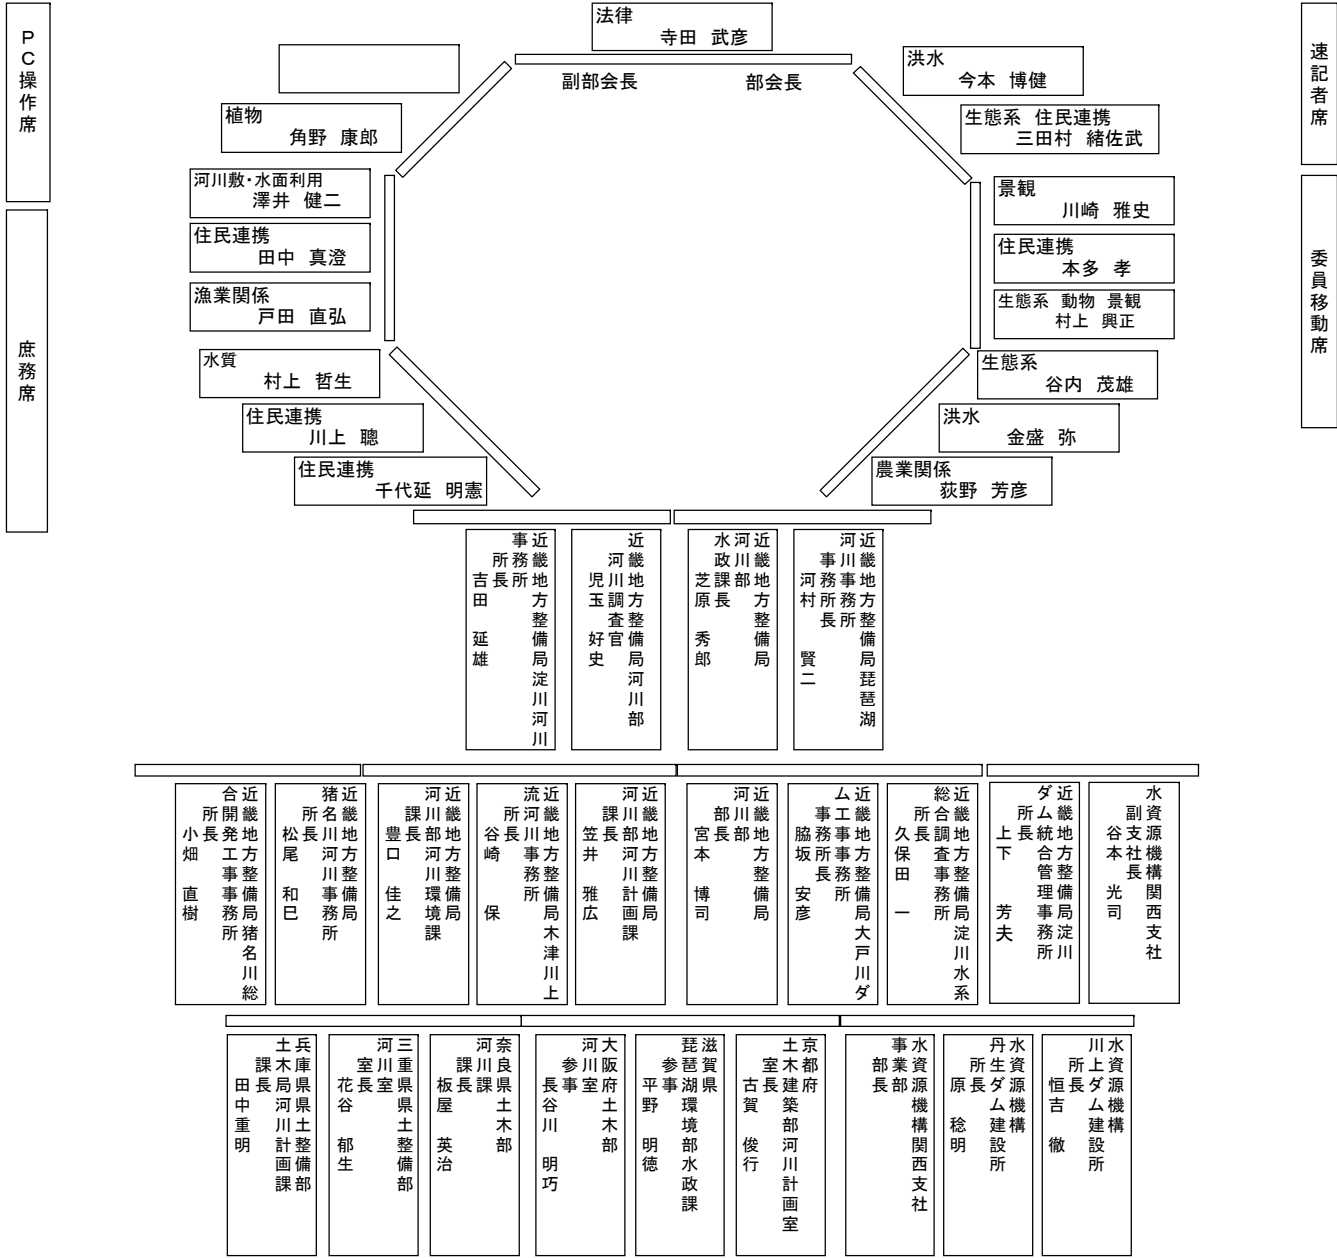

淀川水系流域委員会 第8回住民参加部会(4/24) 座席表

13:00
|
15:00

第8回住民参加部会

出入口

傍聴者席 (purple bar) 記者席 (orange bar)